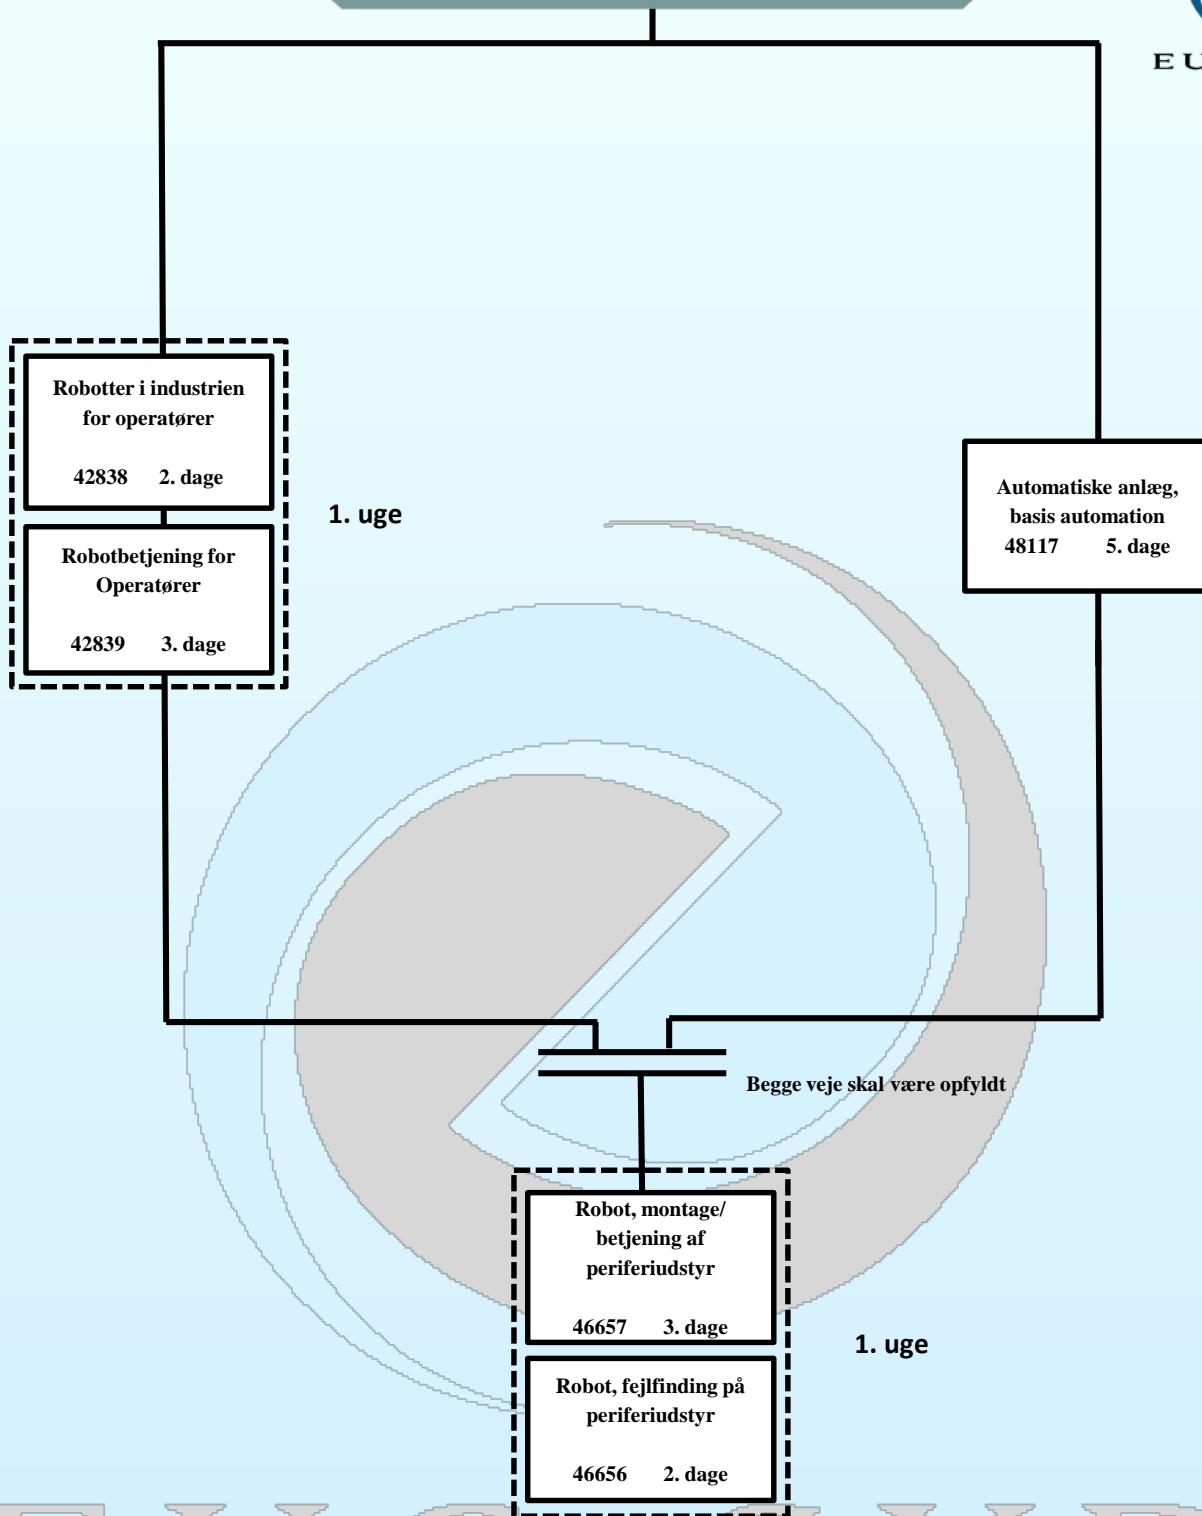

Robot, betjening

EUC-SYD

Kontakt venligst uddannelseskonsulent Toni B. Lyngø, EUC Syd
Tlf. arb. direkte 7412 4101 – tlf.mobil 5131 4823 – E.mail. tbl@eucsyd.dk