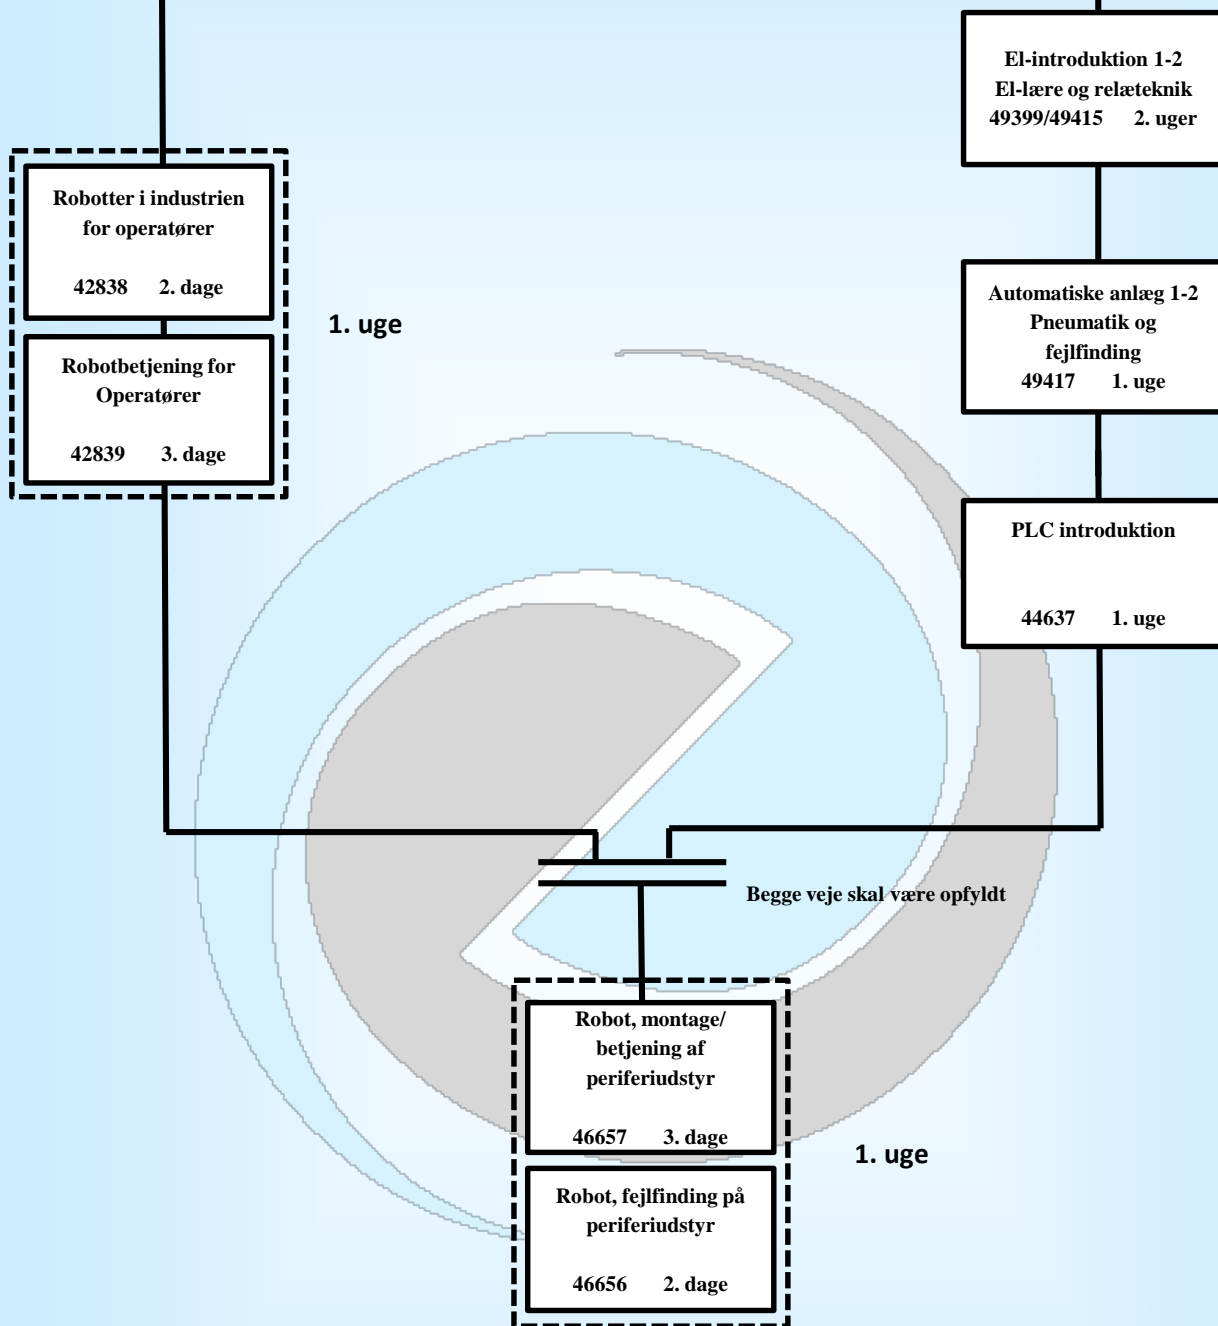

Robot operatør

EUC-SYD

EUC-SYD

Kontakt venligst uddannelseskonsulent Toni B. Lyng, EUC Syd

Tlf. arb. direkte 7412 4101 – tlf.mobil 5131 4823 – E.mail. tbl@eucsyd.dk