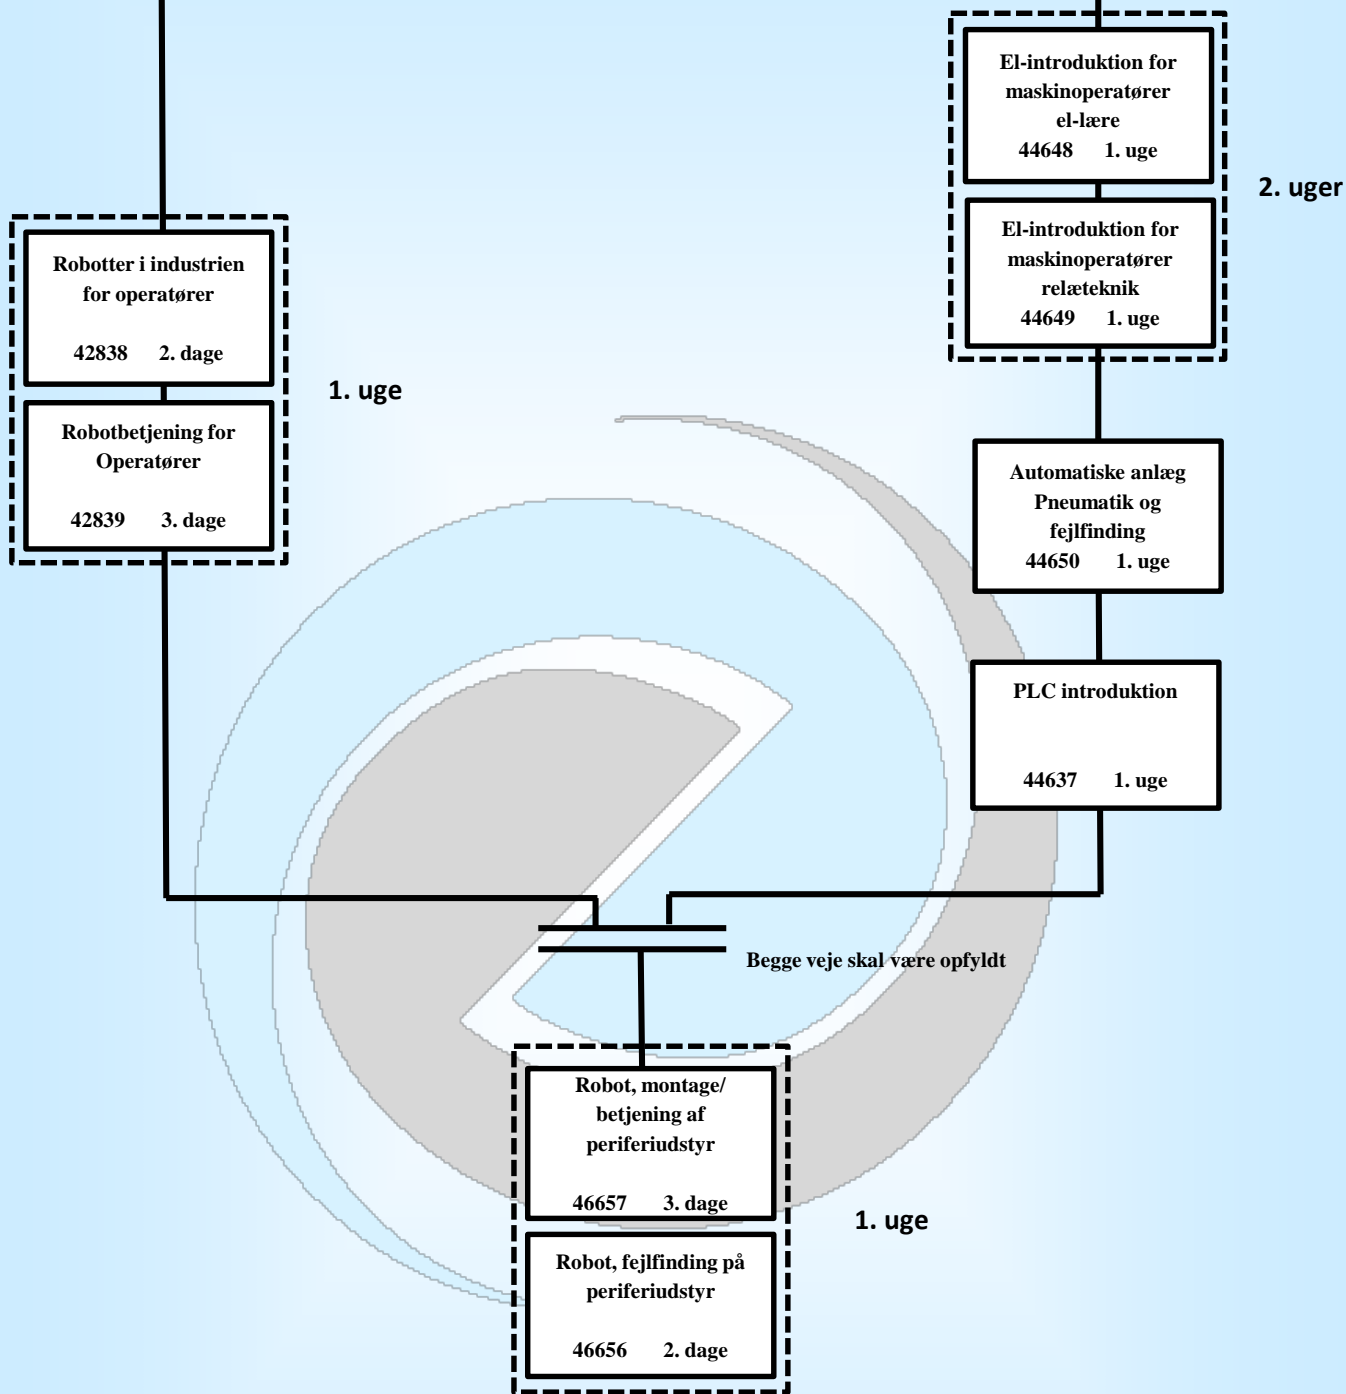

Robot, betjening

EUC-SYD

Kontakt venligst uddannelseskonsulent Toni B. Lyngø, EUC Syd
Tlf. arb. direkte 7412 4101 – tlf.mobil 5131 4823 – E.mail. tbl@eucsyd.dk

Robot operatør

EUC-SYD

EUC-SYD

Kontakt venligst uddannelseskonsulent Toni B. Lyng, EUC Syd

Tlf. arb. direkte 7412 4101 – tlf.mobil 5131 4823 – E.mail. tbl@eucsyd.dk

Robot vedligeholder

Viden der svarer til
Robot operatør

Automatiske anlæg
Visionsteknik, konfig.
og analyse
46566 2. dage

Håndtering med
industrirobotter for
operatører
47886 5. dage