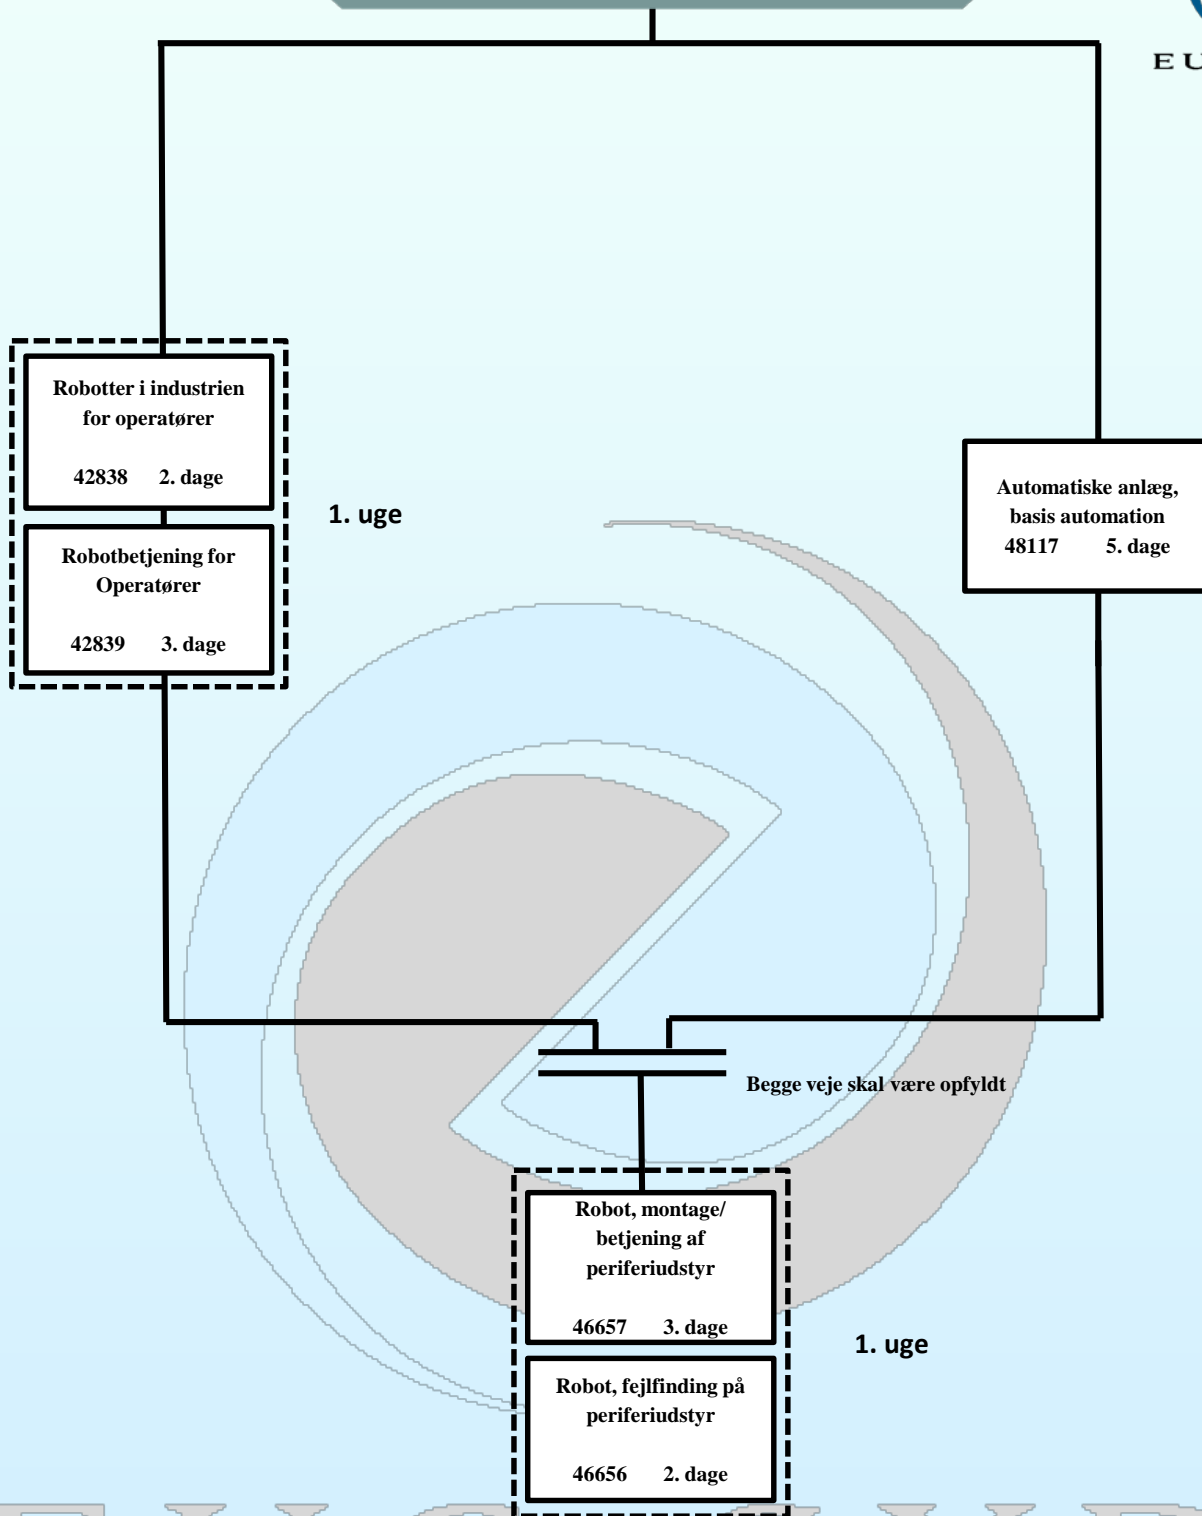

Robot, betjening

EUC-SYD

Kontakt venligst uddannelseskonsulent Toni B. Lyngø, EUC Syd
Tlf. arb. direkte 7412 4101 – tlf.mobil 5131 4823 – E.mail. tbl@eucsyd.dk

Robot operatør

EUC-SYD

EUC-SYD

Kontakt venligst uddannelseskonsulent Toni B. Lyng, EUC Syd