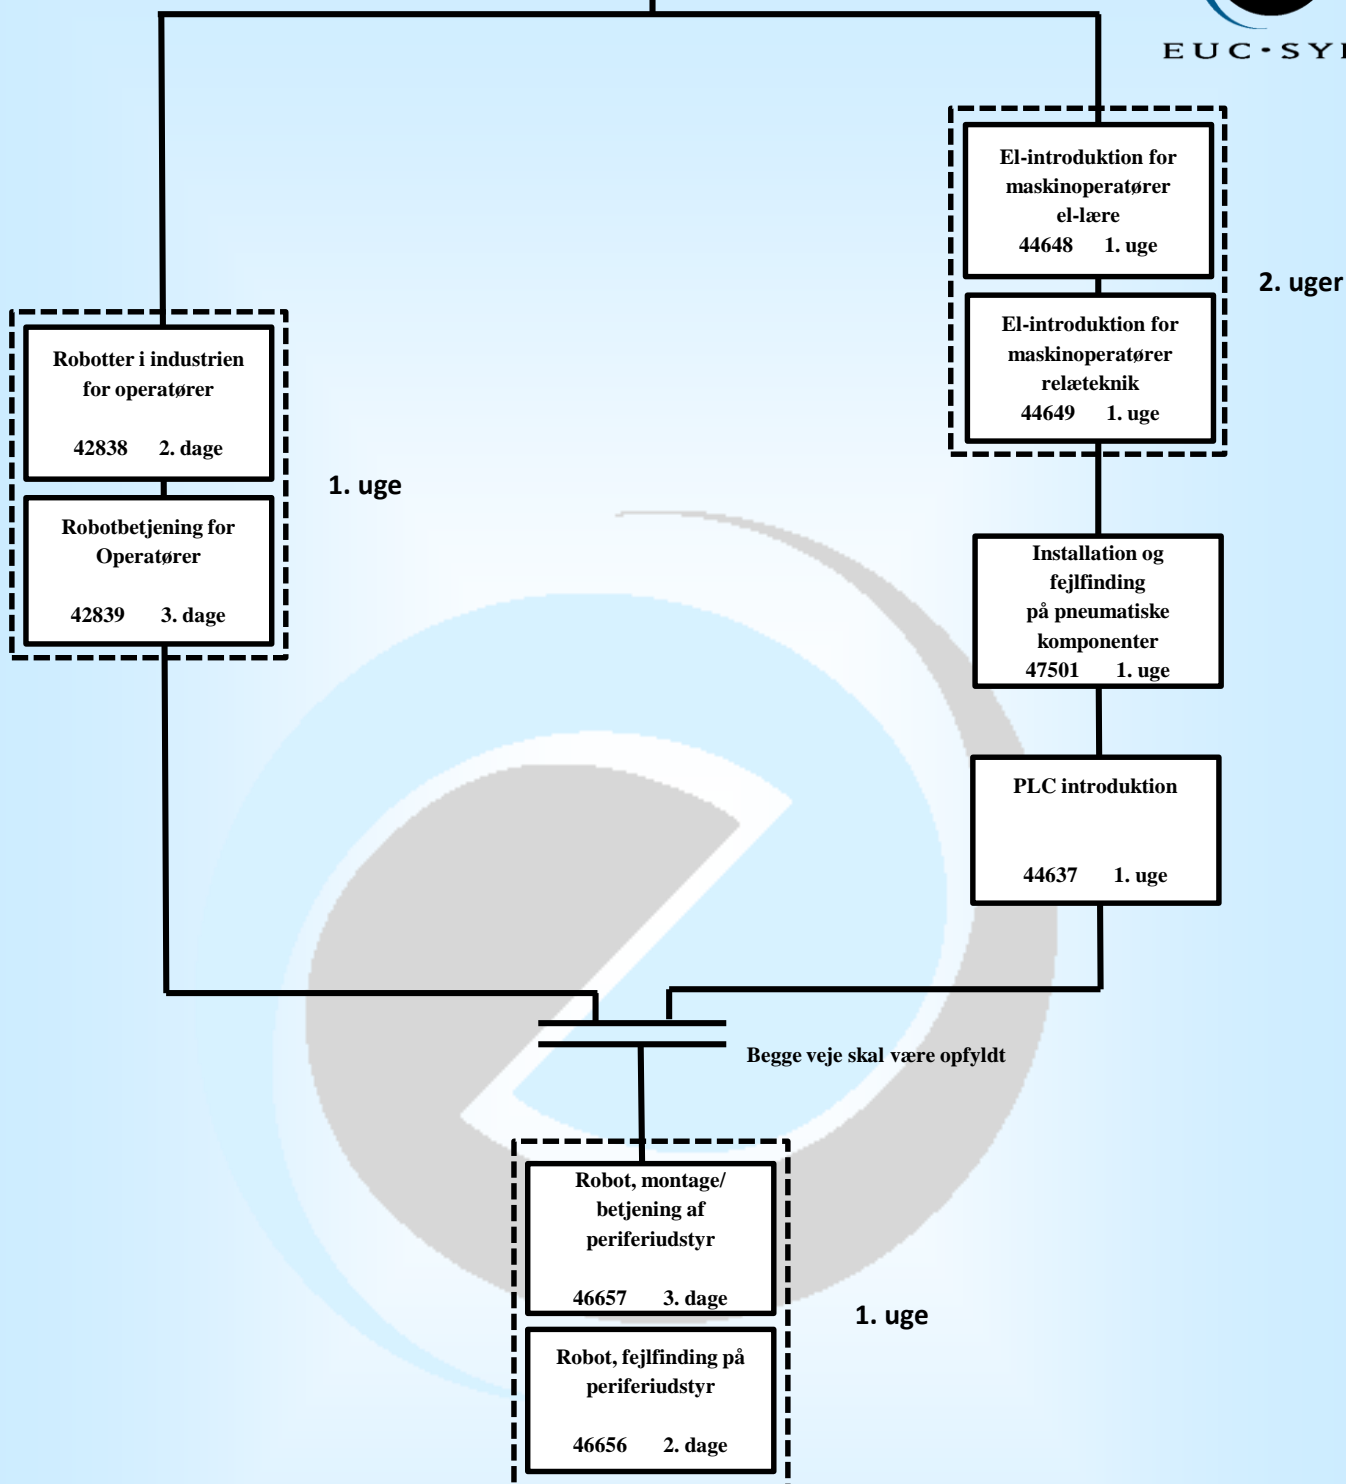

Robot operatør

EUC-SYD

Kontakt venligst uddannelseskonsulent Toni B. Lyng, EUC Syd

Tlf. arb. direkte 7412 4101 – tlf.mobil 5131 4823 – E.mail. tbl@eucsyd.dk