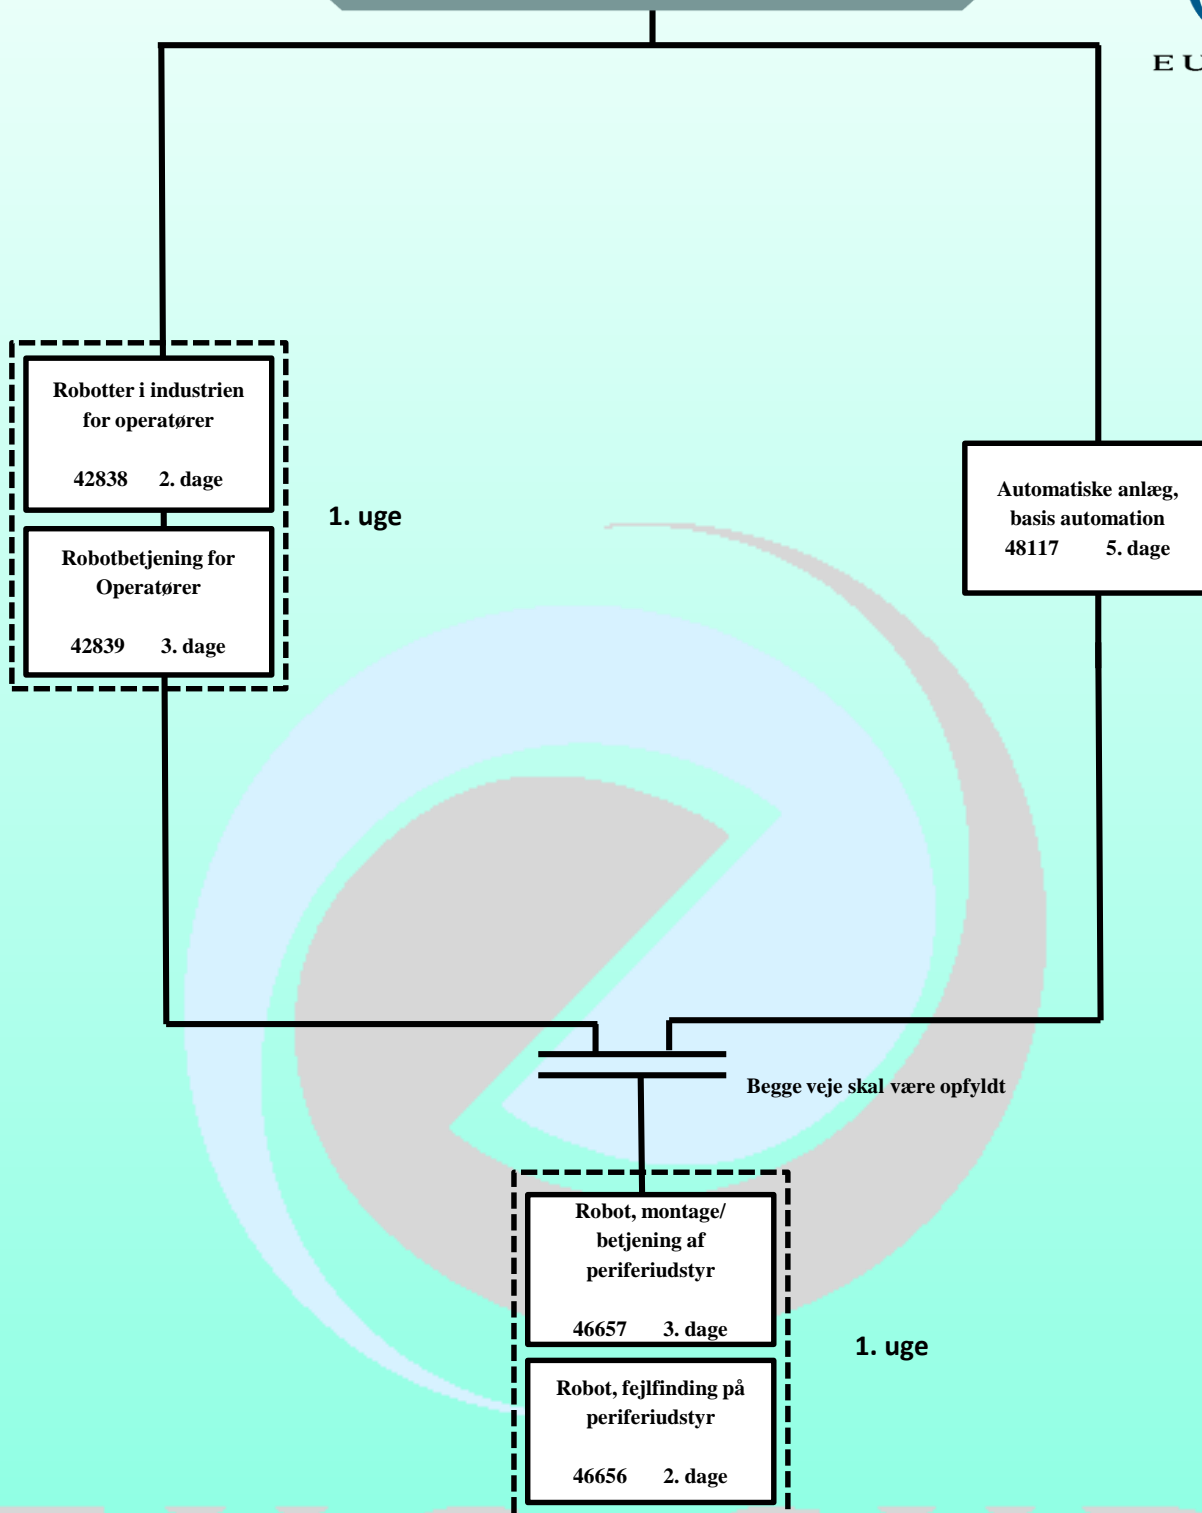

Robot, betjening

EUC-SYD

Kontakt venligst uddannelseskonsulent Toni B. Lyngø, EUC Syd
Tlf. arb. direkte 7412 4101 – tlf.mobil 5131 4823 – E.mail. tbl@eucsyd.dk